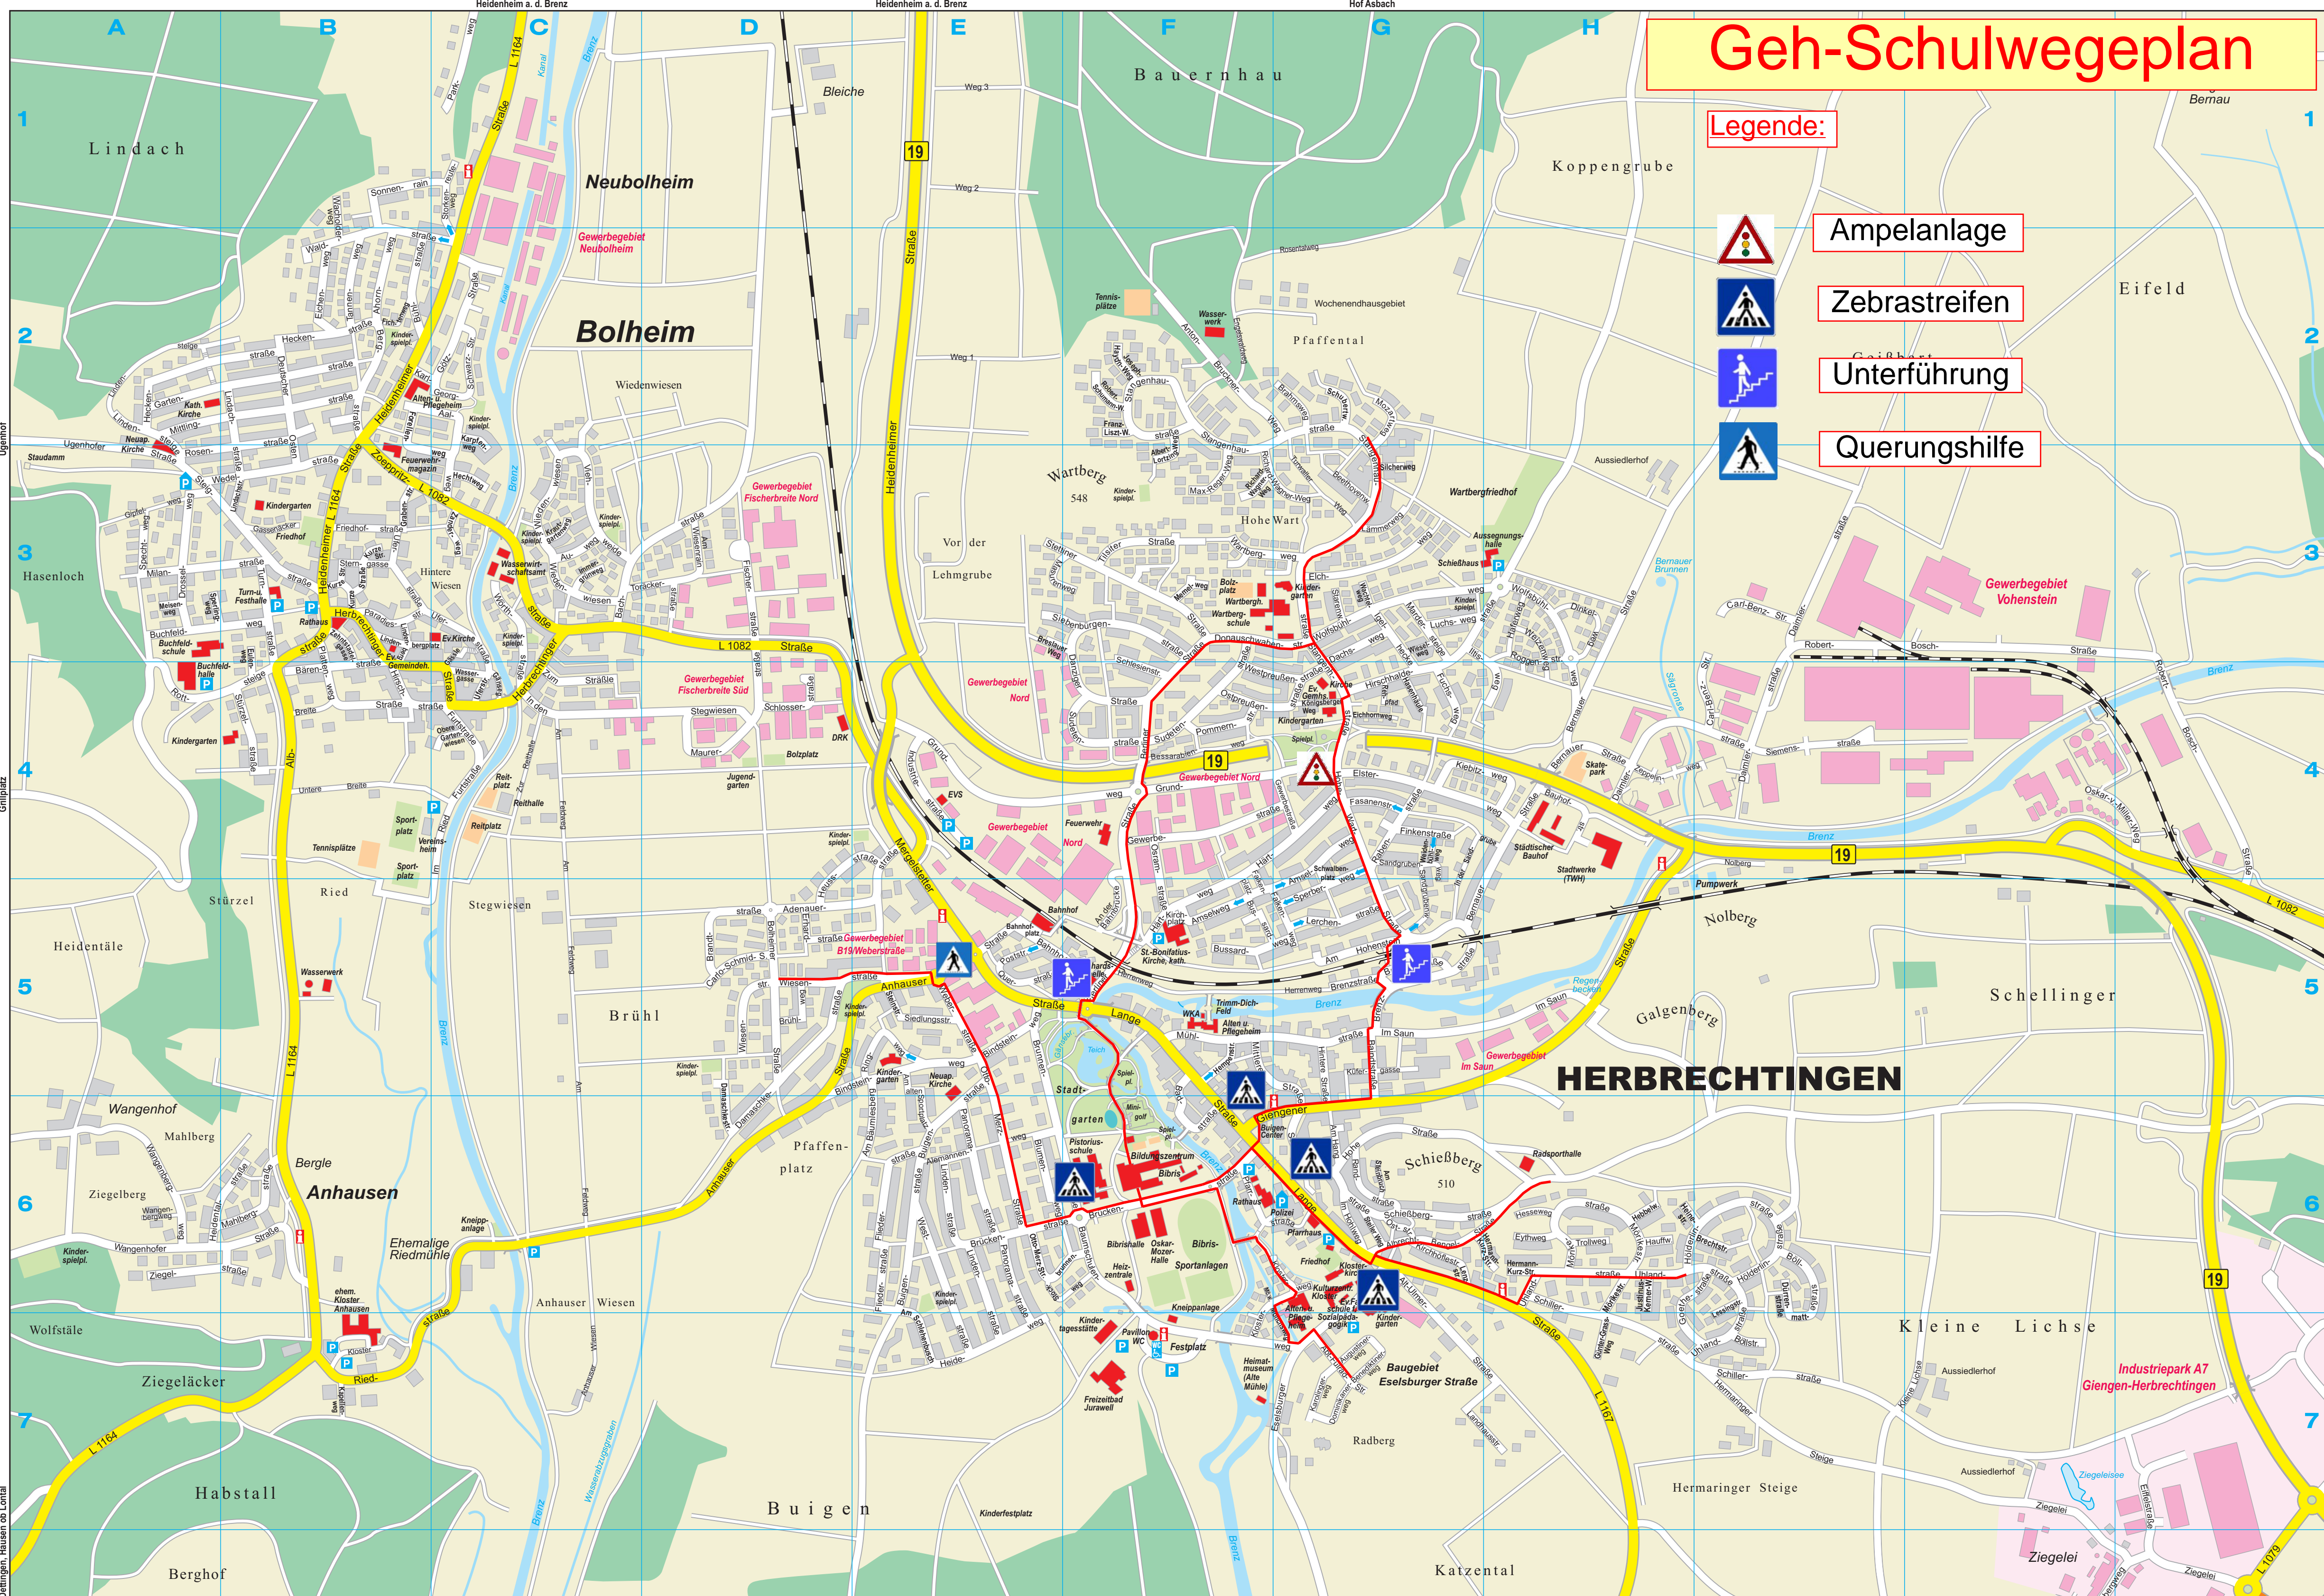

Geh-Schulwegeplan

Legende:

- Ampelanlage
- Zebrastreifen
- Unterführung
- Querungshilfe

Straßenverzeichnis		Öffentliche Einrichtungen	
Alsweg BC2-3	Abt-Fuhrer-Straße G7	Kappelenweg B7	Karl-Götz-Straße BC2
Adenauerstraße D5-E4	Ahornweg B2	Karolinenweg G7	Karpenweg C2-3
Akazienweg E3	Albert-Lortzing-Weg F2-3	Kastanienweg EF9	Kestlitzweg GH4
Albrecht-Bengel-Straße GH6	Albstraße B3-4	Kirchhofstraße G6	Kirchgasse D8-9
Alemannenweg E6	Alt-Ulmer-Straße G6-H7	Kirchstraße A9	Kleine Lichse JK7
Am alten Sportplatz E5-6	Am Bäumlesberg E5-6	Klosterhof B7	Klosterweg FG6-7
Am Feldweg CA-6	Am Hang G6	Königsberger Weg G4	Krautgartenweg C3
Am Hohenstein G5	Am Sallenbüchle H9	Kreuzgasse CD9	Küfergasse G5
Am Schleenbusch E6-7	Am Steinbruch G6	Kurze Straße B3	Lämmernweg G3
Am Viehtrieb C9	Am Wiesrain D3	Landhausstraße GH7	Lange Straße F5-H7
Am Wiesrain D3	Amnselweg FS-G4	Langenauer Weg C9	Lenzstraße G6
An der Bahnbrücke F5	Anhauser Straße D6-E5	Leonhardstraße EF8-9	Lessingstraße J6-7
Anhauser Wiesen C7	Anton-Brückner-Weg FG2	Lindachstraße B2-3	Lindenberg B3
Asselinger Weg E9	Augustinenweg G7	Lindenbergplatz BC3	Lindensteige A2-3
Aussiedlerhof H3, K7, K8	Aussiedlerhof H3, K7, K8	Lindenstraße E6-7	Luchsweg G3
Auweg C3	Bachstraße CD3	Mahlbergstraße B6	Mardensteige G3
Bachstraße CD3	Bahnplatz E5	Masurenweg EF3	Milanstraße AB3
Bahnplatz E5	Bahnstraße EF5	Masurstraße D3-4	Milnerstraße FG5
Bandstraße G5	Bärenstraße B3-4	Max-Regier-Weg F3	Mittlingstraße AB2
Bärenstraße B3-4	Bauhofstraße H4	Meisenweg A3	Mörsingstraße J6-7
Baumshulenbergweg F6-G7	Baumshulenbergweg F6-G7	Merkelweg G7	Mozartweg H2
Benediktinerweg G7	Bergstraße B6	Mergelsteiger Straße E4-F5	Mühlstraße FG5
Bergstraße B6	Berliner Straße F3-5	Milnerstraße FG5	Neresstetter Straße AB9
Bernauer Straße G5-H3	Bessarianenweg F4	Mitterstraße FG5	Neubühl J4
Birkenweg DE5	Birkweg EG	Mörsingstraße J6-7	Obere Gartenwiesen C4
Bleiche DE1	Blumenweg E6	Mühlstraße FG5	Ollinger Straße C9
Blumenweg E6	Boheimer Straße D5	Neresstetter Straße AB9	Oskar-von-Miller-Weg KL4
Böhlstraße J6, J7	Brahmsweg G2	Obere Gartenwiesen C4	Ostraustraße F4-5
Braunweg G2	Brandstraße D5	Ollinger Straße C9	Ostpreußenstraße FG4
Brennstraße E5-F6	Braunweg G2	Oskar-von-Miller-Weg KL4	Otto-Merz-Straße E5-6
Büchelweg AB3	Breite Straße B4	Ostraustraße F4-5	Panoramastraße E6-7
Bühlstraße B2	Brenzstraße G5	Ostpreußenstraße FG4	Pappelweg E9
Buigenstraße E5-6	Bressauer Weg EF3	Otto-Merz-Straße E5-6	Paradiesstraße B3
Burgstraße H9	Brühlweg D5	Panoramastraße E6-7	Parkweg C1
Bussardweg F05	Brunnenstraße E5-F6	Pappelweg E9	Pfarrstraße FG6
Carlo-Schmid-Straße D5	Buschfeldweg AB3	Paradiesstraße B3	Plattenweg B3-4
Dachsberg G3	Carlo-Schmid-Straße D5	Parkweg C1	Pommernstraße F4
Daimlerstraße H4-J3	Dachsberg G3	Pfarrstraße FG6	Poststraße E5
Damaschkestraße D5-6	Danziger Straße F3-4	Plattenweg B3-4	Querstraße E5
Danziger Straße F3-4	Deitinger Weg CD8	Pommernstraße F4	Rabenstraße G4
Deutscher Osten B2-3	Deutscher Osten B2-3	Poststraße E5	Randstraße G6
Domikanerweg G7	Domikanerweg G7	Querstraße E5	Rehpfad G4
Donauschwabenstraße FG3	Drosselweg A3	Rabenstraße G4	Reuendorfer Weg EF8
Dürrenmattstraße J6-7	Drosselweg A3	Rehpfad G4	Richard-Wagner-Weg FG3
Ehemalige Riedmühle BC6	Ehmannstraße D8	Reuendorfer Weg EF8	Richard-Wagner-Weg FG3
Ehmannstraße D8	Eichenweg B2	Richard-Wagner-Weg FG3	Riedstraße BC7
Eichenweg B2	Eichhornweg G4	Riedstraße BC7	Ringweg E5
Erlenweg E9	Eifenbergweg A8	Ringweg E5	Rittergasse H9
Ernst-Schreiber-Straße AB 9	Eichweg G3	Rittergasse H9	Robert-Bosch-Straße J3-L4
Eschenweg E9	Elsternweg GH4	Robert-Bosch-Straße J3-L4	Robert-Schumann-Weg F2
Eulenweg B3-4	Engelwäldchen F2	Robert-Schumann-Weg F2	Rosenstraße AB2-3
Eythweg H6	Erhardstraße DE5	Rosenstraße AB2-3	Rosensteig FG2
Falkenplatz F4-5	Erhardstraße DE5	Rosensteig FG2	Rotenbergweg KL8
Falkenweg G9	Erlenweg E9	Rotenbergweg KL8	Rotsteige AB4
Falkenweg G9	Ernst-Schreiber-Straße AB 9	Rotsteige AB4	Sandgrubenweg G4-5
Fasenerweg G4	Eythweg H6	Sandgrubenweg G4-5	Schießbergstraße GH6
Fichtenweg B2	Falkenplatz F4-5	Schießbergstraße GH6	Schillerstraße H6-J7
Fichtenweg B2	Falkenweg G9	Schillerstraße H6-J7	Schlesienstraße F3-4
Finkenstraße G4	Falkenweg G9	Schlesienstraße F3-4	Schlossstraße D4
Friedhofstraße D3	Fasenerweg G4	Schlossstraße D4	Schubertweg G2
Friedhofstraße D3	Fichtenweg B2	Schubertweg G2	Schwalbenplatz G4-5
Friedhofstraße D3	Finkenstraße G4	Schwalbenplatz G4-5	Siebenbürgenstraße EF3
Friedhofstraße D3	Friedhofstraße D3	Siebenbürgenstraße EF3	Siedlungsstraße E5
Friedhofstraße D3	Friedhofstraße D3	Siedlungsstraße E5	Siemensstraße J4
Friedhofstraße D3	Friedhofstraße D3	Siemensstraße J4	Silberdistelweg H9
Friedhofstraße D3	Friedhofstraße D3	Silberdistelweg H9	Silberweg G3
Friedhofstraße D3	Friedhofstraße D3	Silberweg G3	Sonnenrain B1
Friedhofstraße D3	Friedhofstraße D3	Sonnenrain B1	Spachtweg A3
Friedhofstraße D3	Friedhofstraße D3	Spachtweg A3	Sperberweg G4-5
Friedhofstraße D3	Friedhofstraße D3	Sperberweg G4-5	Sperlingweg A3
Friedhofstraße D3	Friedhofstraße D3	Sperlingweg A3	Starnenweg G2-F2-G2-4
Friedhofstraße D3	Friedhofstraße D3	Starnenweg G2-F2-G2-4	Starnweg G3
Friedhofstraße D3	Friedhofstraße D3	Starnweg G3	Steigstraße AB3
Friedhofstraße D3	Friedhofstraße D3	Steigstraße AB3	Steier Weg G6
Friedhofstraße D3	Friedhofstraße D3	Steier Weg G6	Stötzinger Weg E9